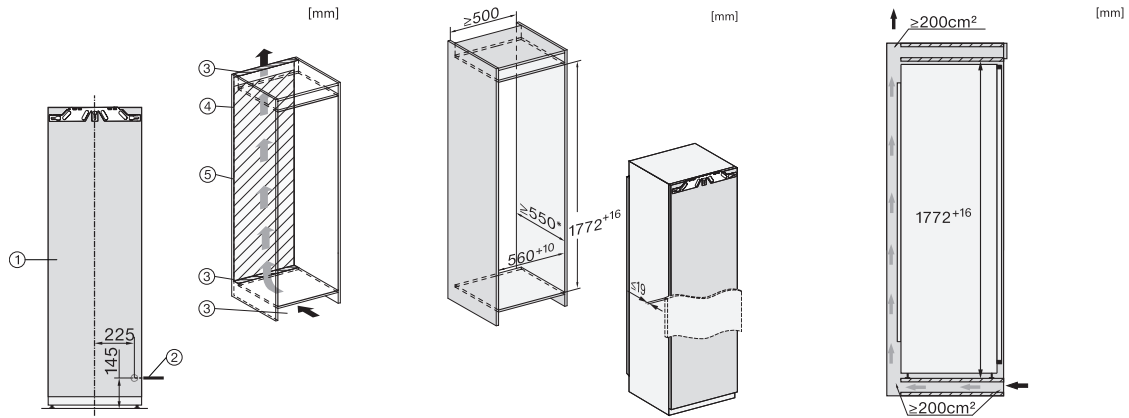

K 7763 E

Kylskåp för inbyggnad

för mer komfort och flexibilitet med DailyFresh, FlexiLight 2.0. och DynaCool.

K7733E, K7763E, K7732E, K7734F, K7764E, K7743E, K7743D, K7744E, K7773D, K7774D (footnote*) (installation drawings)

K7733E, K7763E, K7732E, K7734F, K7764E, K7743E, K7743D, K7744E, K7773D, K7774D, built-in (footnote*) (drawings)

K7733E, K7763E, K7732E, K7734F, K7764E, K7743E, K7743D, K7744E, K7773D, K7774D, side view (installation drawings)